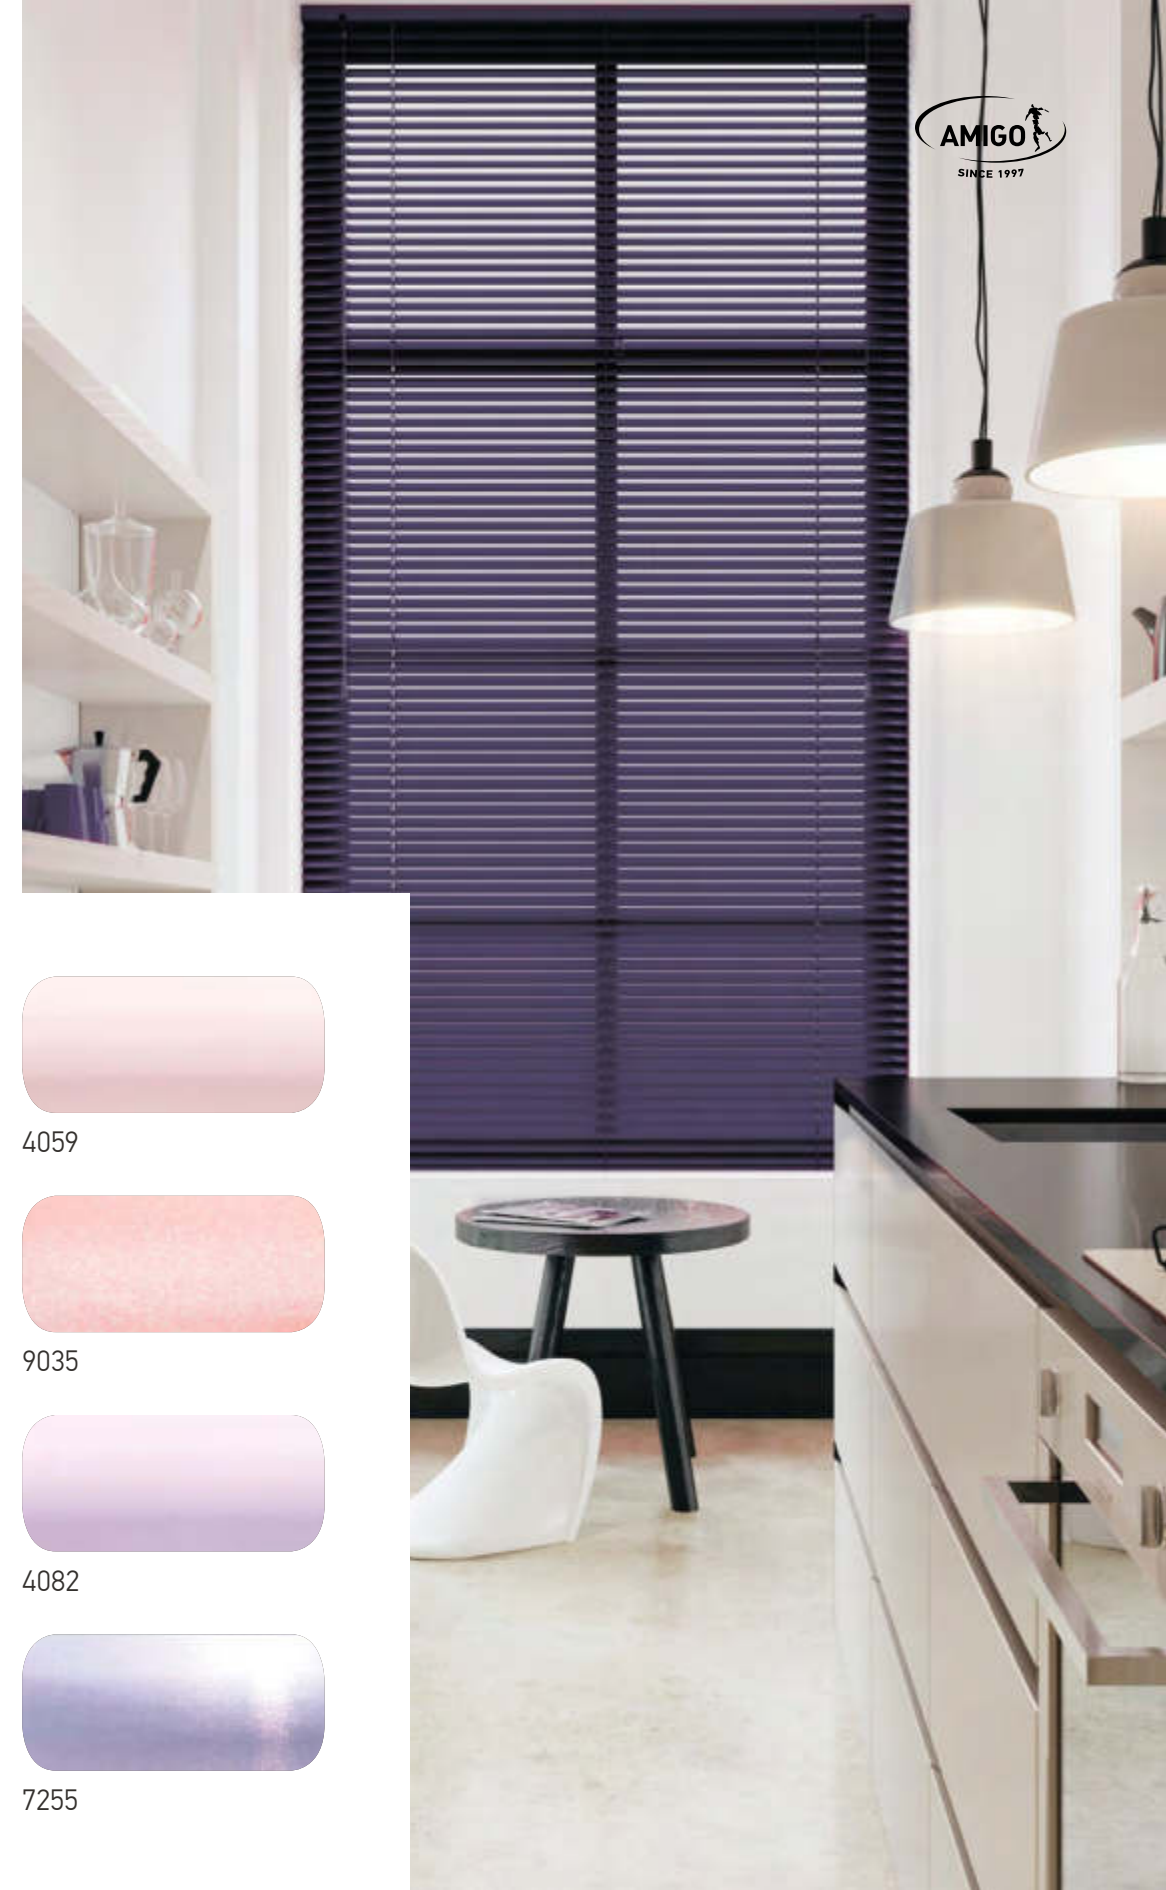

25 мм

3204

7125

3209

7120

7122

2549

3144

4063

3458

7528

4261

7128п

7128

4301

3499

Цветовая гамма нашей алюминиевой ленты разнообразна не только по оттенкам, но и по фактуре представления цвета, который может быть матовым, глянцевым, перламутровым, металлизированным, брашированным.

25 мм

7536

7257

7261

4059

4077

4158

9035

4201

4096

4082

7259

4858

7255