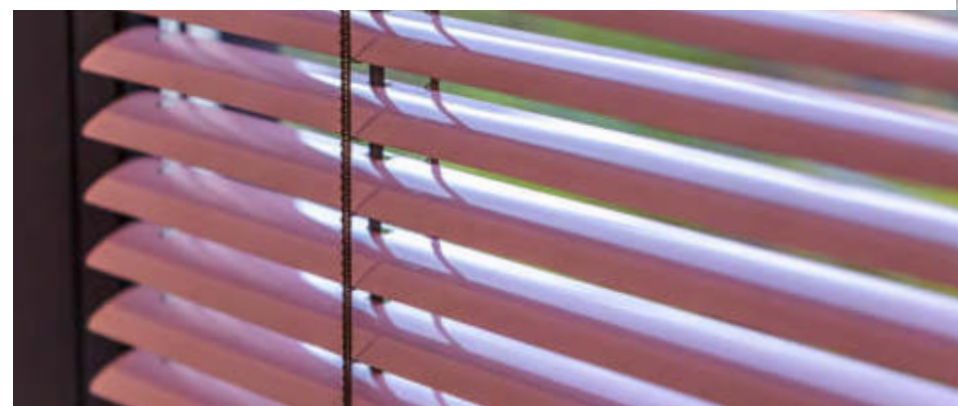

ГОРИЗОНТАЛЬНЫЕ ЖАЛЮЗИ: АЛЮМИНИЙ

Горизонтальные жалюзи надежны, эффективно регулируют световой поток, обеспечивают оптимальную солнцезащиту и приватность. Простота в уходе и легкость эксплуатации являются неоспоримыми преимуществами горизонтальных жалюзи в любых помещениях. Горизонтальные жалюзи прекрасно гармонируют с современным интерьером, подчеркивая чистоту и четкость линий.

Коллекция алюминиевой ленты представлена в ламелях шириной 16, 25, и 50 мм.

УНИВЕРСАЛЬНОСТЬ

Самый универсальный и неприхотливый в использовании продукт – горизонтальные алюминиевые жалюзи. Широкая 50 мм лента хорошо подходит для закрытия больших проемов, а стандартная 25 и 16 мм – для створок. Горизонтальные жалюзи не выходят из моды – они функциональны, экологичны и просто красивы.

venetian